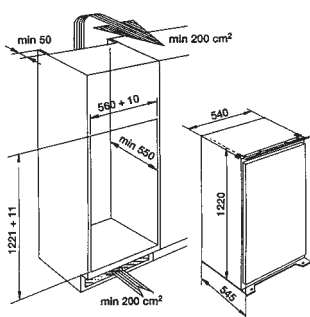

Koelkasten

Geldig voor het volgende model:
ARG 737 - ARG 977 - ARG 928 - ARG 736 -
ARG 972