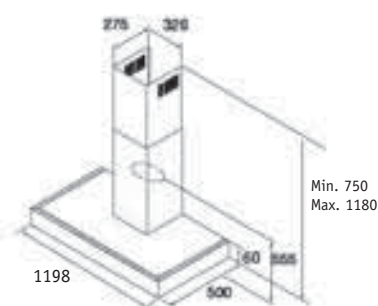

Dampkappen

Geldig voor het volgende model:
AKR 812