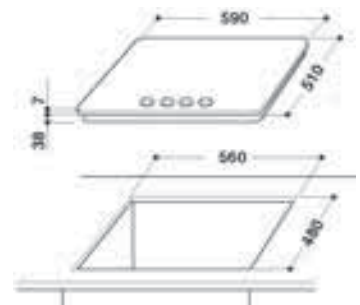

Kookplaten

Geldig voor het volgende model:
AKM 409

Kookplaten

Geldig voor het volgende model:
AKT 709 - AKT 710

Kookplaten

Geldig voor het volgende model:
AKT 609 - AKT 610

Kookplaten

Geldig voor het volgende model:
AKM 515 - AKM 529