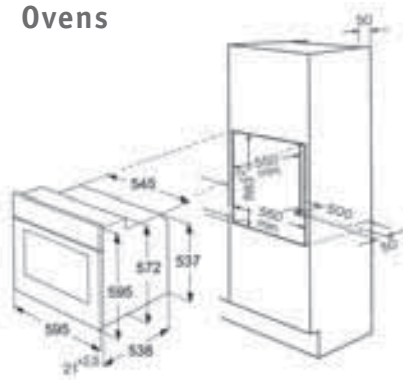

Schouw lengte min. 80 - max. 120 cm

AKS611IX Inox € 70,-

voor: AKR 420/1 IX

AKS611NB Zwart € 50,-

voor: AKR 420/1 NB

AKS611WH Wit € 50,-

voor: AKR 420/1 WH

Ovens