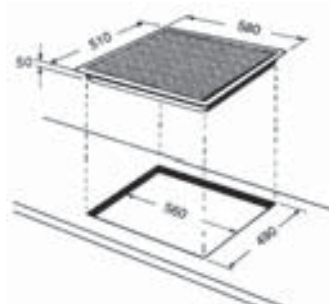

Kookplaten

Geldig voor het volgende model:
AKM 901