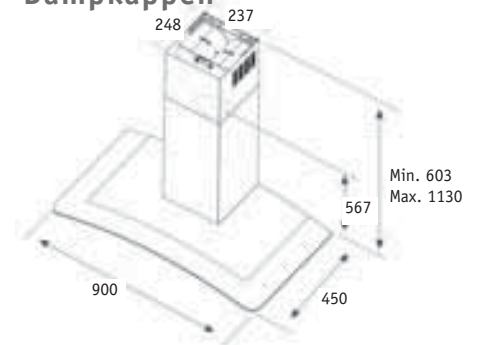

Dampkappen

Geldig voor het volgende model:
AKR 950