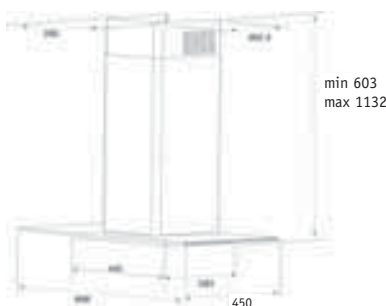

Dampkappen

Geldig voor het volgende model:
AKR 468