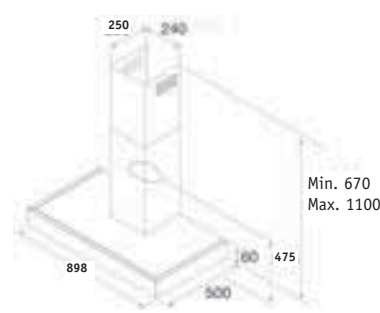

Dampkappen

Geldig voor het volgende model:
AKR 468

Dampkappen

Geldig voor het volgende model:
AKR 812

Dampkappen

Geldig voor het volgende model:
AKR 995

Dampkappen

Geldig voor het volgende model:
AKR 799