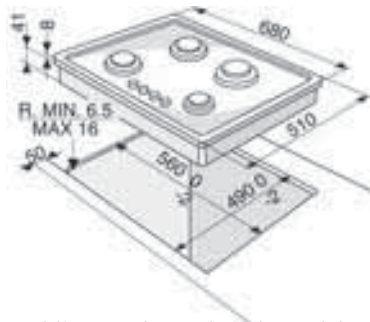

Kookplaten

Geldig voor het volgende model:
AKM 442 - AKM 441