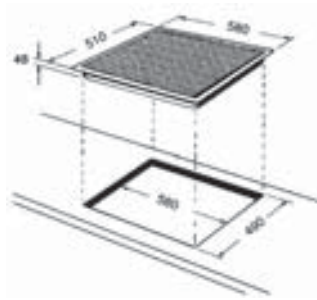

Kookplaten

Geldig voor het volgende model:
AKT 108