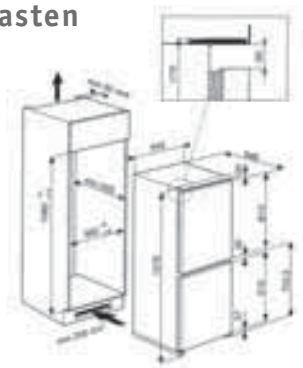

Koelkasten

Geldig voor het volgende model:
ART 455