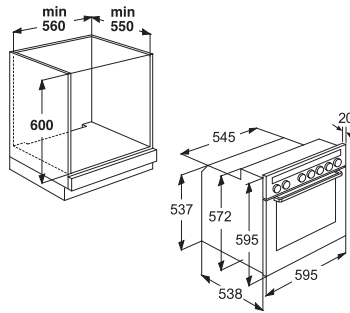

Ovens

Geldig voor het volgende model:
AKP 312 - AKP 313