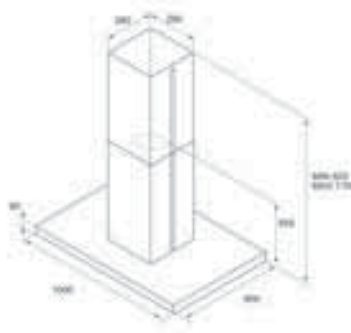

Kookplaten

Geldig voor het volgende model:
AKT 108

Kookplaten

Geldig voor het volgende model:
AKM 300

Dampkappen

Geldig voor het volgende model:
AKR 951

Dampkappen

Geldig voor het volgende model:
AKR 810