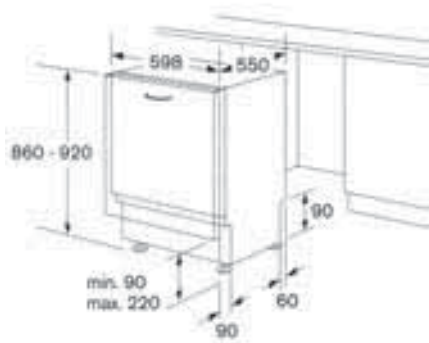

Vaatwassers

Geldig voor het volgende model:
ADG 3500

Vaatwassers

Geldig voor het volgende model:
ADG 8517 - ADG SPACE - ADG 8516 -
ADG 6590

Vaatwassers

Geldig voor het volgende model:
ADG 750

INBOUWSCHEMA'S