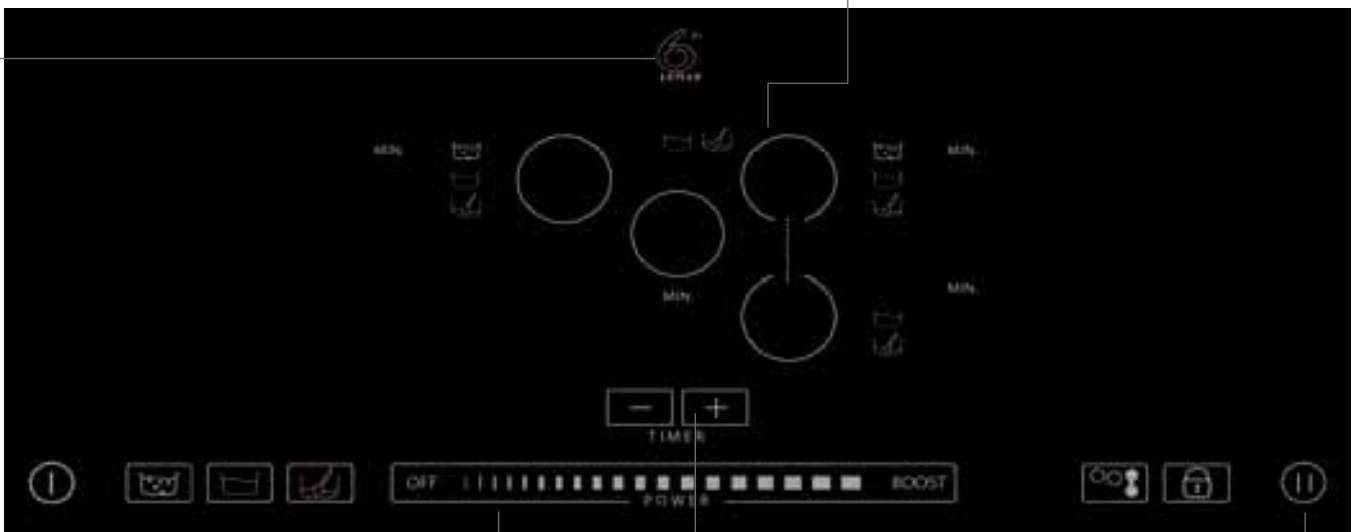

Koppelzone: ideaal voor grote kookpotten en pannen

 Met deze functie regelt u het vermogen en de instelling van twee kookzones tegelijk, zodat u kunt koken op een extra groot oppervlak van 38 cm, ideaal voor grote of ovale kookpotten en pannen.