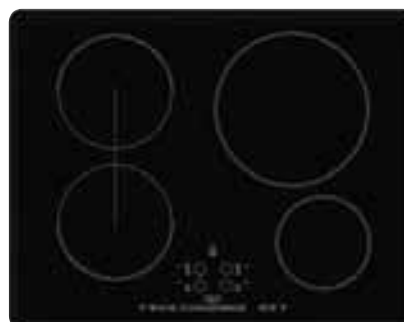

6th sense[®] ACM 754 Inductiekookplaat 77 cm

- Inductiekookplaat
- Breedte 77 cm
- 4 inductiezones:
 - 1 zone Ø 28 cm van 2300 Watt (booster 3700 Watt)
 - 2 zones Ø 18 cm van 1850 Watt (booster 2500 Watt)
 - 1 zone Ø 14,5 cm van 1400 Watt (booster 1800 Watt)
- Tiptoetsbediening aan de voorzijde met **slider-controle**
- **Direct Touch** elektronische bediening met functies booster, sudderen en laag vuur
- **6th Sense[®]** functie (voedsel gecontroleerd aan de kook brengen)
- **Koppelzone:** ideaal voor grote pannen
- Pauzefunctie
- Timer voor kooktijdinstelling voor 4 zones (max. 99 minuten)
- Vergrendeling van het bedieningspaneel
- Uitvoering: met laterale inox kader
- Montageset bij werkblad in graniet (optie 4819 404 78697)

- Overige informatie zie pagina 112
- Inbouwschema zie pagina 102
- Afmetingen apparaat (BxD): 77x51 cm
- Uitsnijmaat werkblad (BxD): 75x49 cm

Aanbevolen verkoopprijs all-in
ACM754LX Laterale inox kader

€ 1.199,-

6th sense[®] ACM 751 Inductiekookplaat 65 cm

- Inductiekookplaat
- Breedte 65 cm
- 4 inductiezones:
 - 1 zone Ø 24 cm van 2500 Watt (booster 3700 Watt)
 - 2 zones Ø 18 cm van 1800 Watt (booster 2500 Watt)
 - 1 zone Ø 14,5 cm van 1200 Watt (booster 1800 Watt)
- Tiptoetsbediening aan de voorzijde met **slider-controle**
- **Direct Touch** elektronische bediening met functies booster, sudderen en laag vuur
- **6th Sense[®]** functie (voedsel gecontroleerd aan de kook brengen)
- **Koppelzone:** ideaal voor grote pannen
- Pauzefunctie
- Timer voor kooktijdinstelling voor 4 zones (max. 99 minuten)
- Vergrendeling van het bedieningspaneel
- Uitvoering: zonder kader
- Montageset bij werkblad in graniet (optie 4819 404 78697)