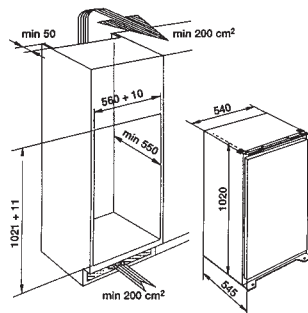

Koelkasten

Geldig voor het volgende model:
ARG 735 - ARG 957 - ARG 727 - ARG 955