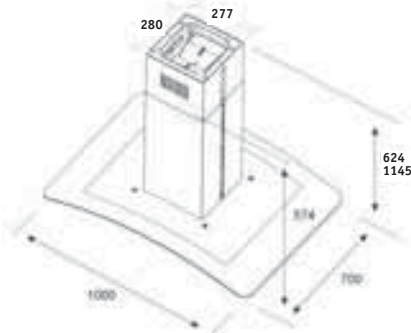

Kookplaten

Geldig voor het volgende model:
AKT 108

Kookplaten

Geldig voor het volgende model:
AKM 300

Dampkappen

Geldig voor het volgende model:
AKR 951

Dampkappen

Geldig voor het volgende model:
AKR 810