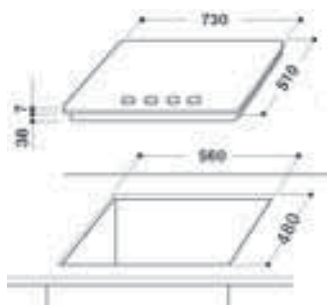

Kookplaten

Geldig voor het volgende model:
AKT 709 - AKT 710