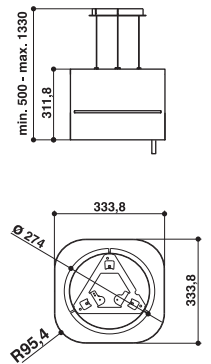

Dampkappen

Geldig voor het volgende model:
AKR 806