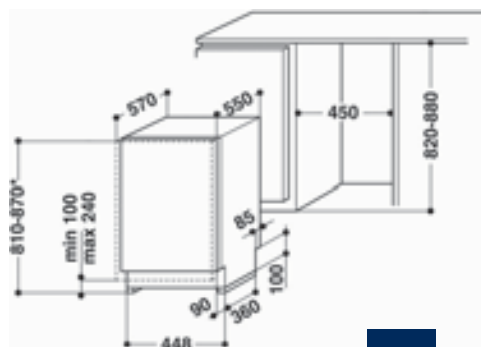

Vaatwassers

Geldig voor het volgende model:
ADG 3500

Vaatwassers

Geldig voor het volgende model:
ADG 8517 - ADG SPACE - ADG 8516 -
ADG 6590

Vaatwassers

Geldig voor het volgende model:
ADG 750

INBOUWSCHEMA'S