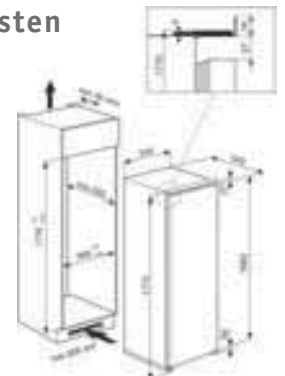

Koelkasten

Geldig voor het volgende model:
ARG 745